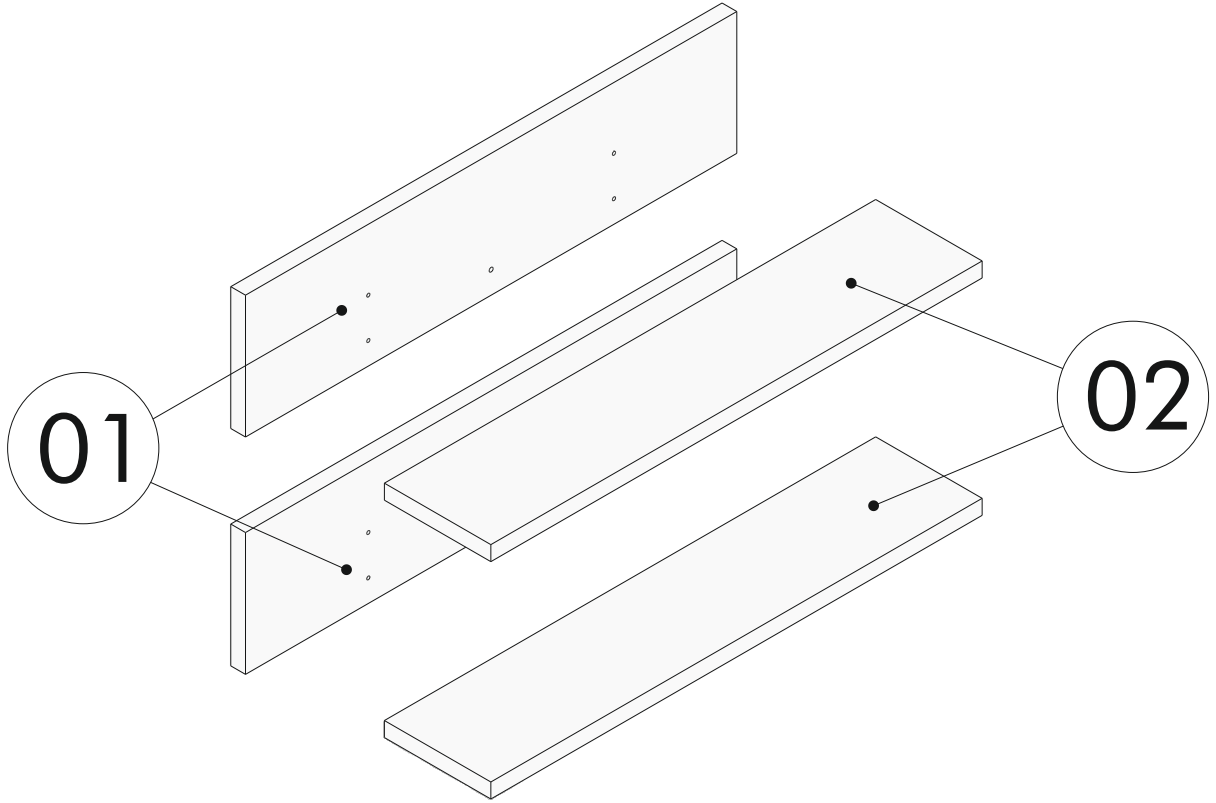

Kurulum sırasında ihtiyacınız olanlar / Before starting the assembly need to

1 kişi / 1 person

Çekiç / Hammer

Matkap / Drill

Darbeli Matkap / Hammer Drill

PARÇA LİSTESİ / LIST OF PART

AKSESUAR LİSTESİ / LIST OF ACCESSORY

Tanım / Code	Ebat / Dimension	Adet / Pieces	AKSESUAR LİSTESİ / LIST OF ACCESSORY	
01	60 x 15 x 1.8 cm	2	 x6	 x4
02	60 x 13 x 1.8 cm	2	A08 4x50	A18 Dübel
			 x4	 x4
			A17 5x70	A09 Vida Tapa

01

02

İŞARETLEME / MARKING