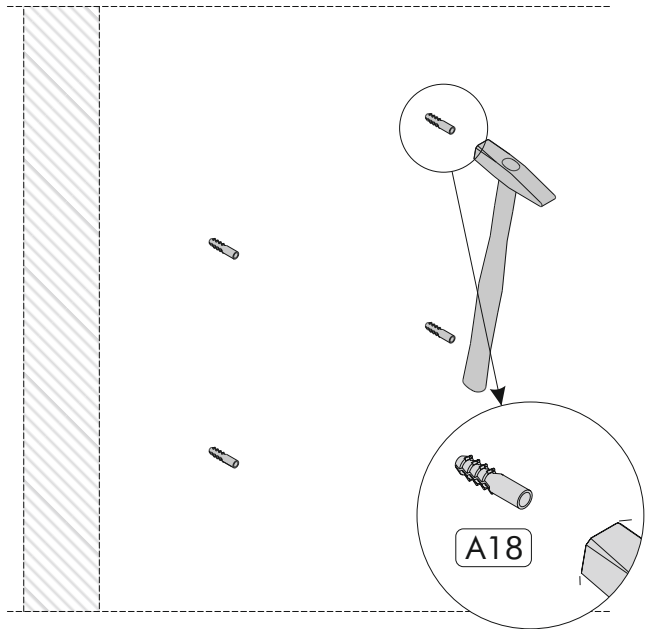

01

02

İŞARETLEME / MARKING

03

04

05