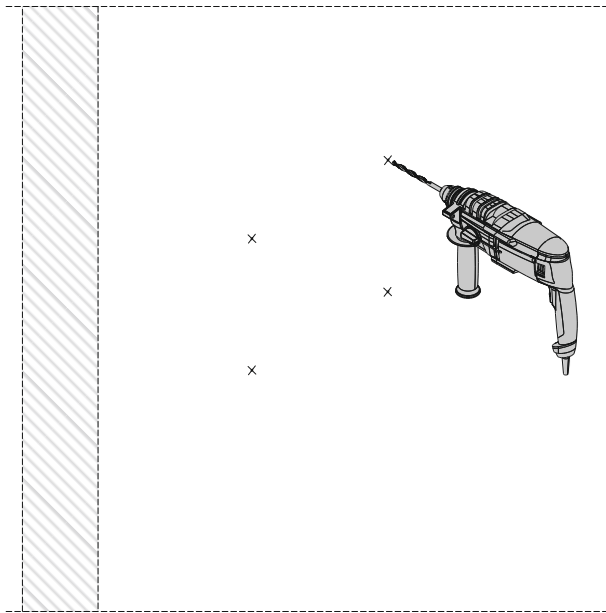

01

02

İŞARETLEME / MARKING

03

04

05