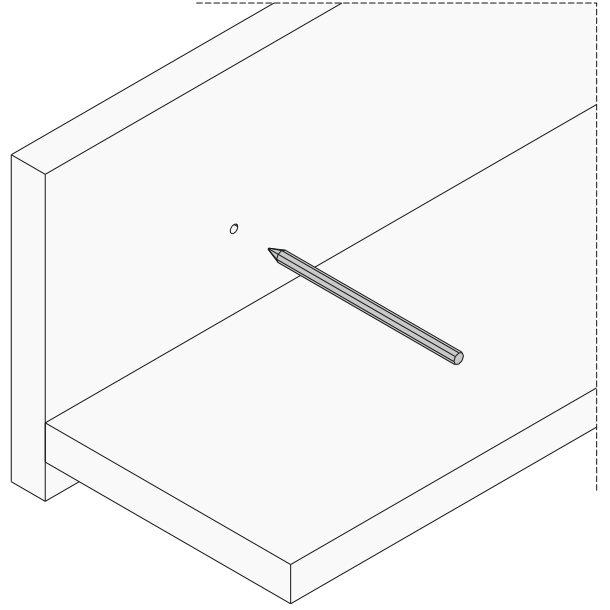

Kurulum sırasında ihtiyacınız olanlar / Before starting the assembly need to

1 kişi / 1 person

Çekiç / Hammer

Matkap / Drill

Darbeli Matkap / Hammer Drill

PARÇA LİSTESİ / LIST OF PART

AKSESUAR LİSTESİ / LIST OF ACCESSORY

Tanım / Code	Ebat / Dimension	Adet / Pieces	AKSESUAR LİSTESİ / LIST OF ACCESSORY	
01	60 x 15 x 1.8 cm	2	 x6	 x4
02	60 x 13 x 1.8 cm	2	A08 4x50	A18 Dübel
			 x4	 x4
			A17 5x70	A09 Vida Tapa

01

02

İŞARETLEME / MARKING