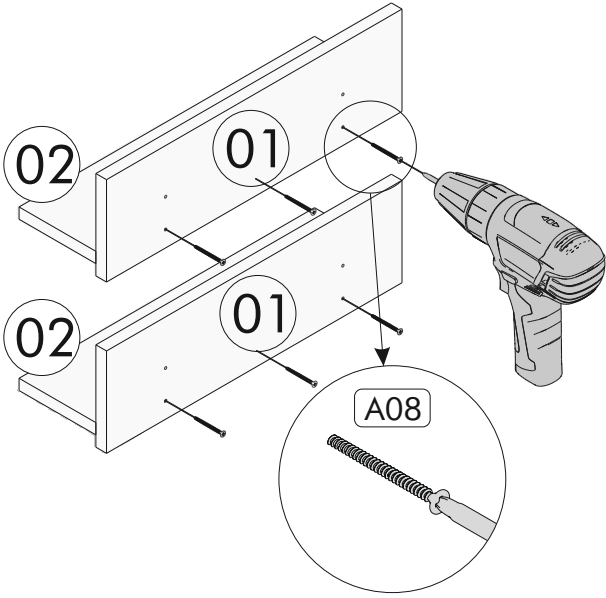

Kurulum sırasında ihtiyacınız olanlar / Before starting the assembly need to

1 kişi / 1 person

Çekiç / Hammer

Matkap / Drill

Darbeli Matkap / Hammer Drill

PARÇA LİSTESİ / LIST OF PART

AKSESUAR LİSTESİ / LIST OF ACCESSORY

Tanım / Code	Ebat / Dimension	Adet / Pieces	AKSESUAR LİSTESİ / LIST OF ACCESSORY	
01	60 x 15 x 1.8 cm	2	 x6	 x4
02	60 x 13 x 1.8 cm	2	A08 4x50	A18 Dübel
			 x4	 x4
			A17 5x70	A09 Vida Tapa

01

02

İŞARETLEME / MARKING